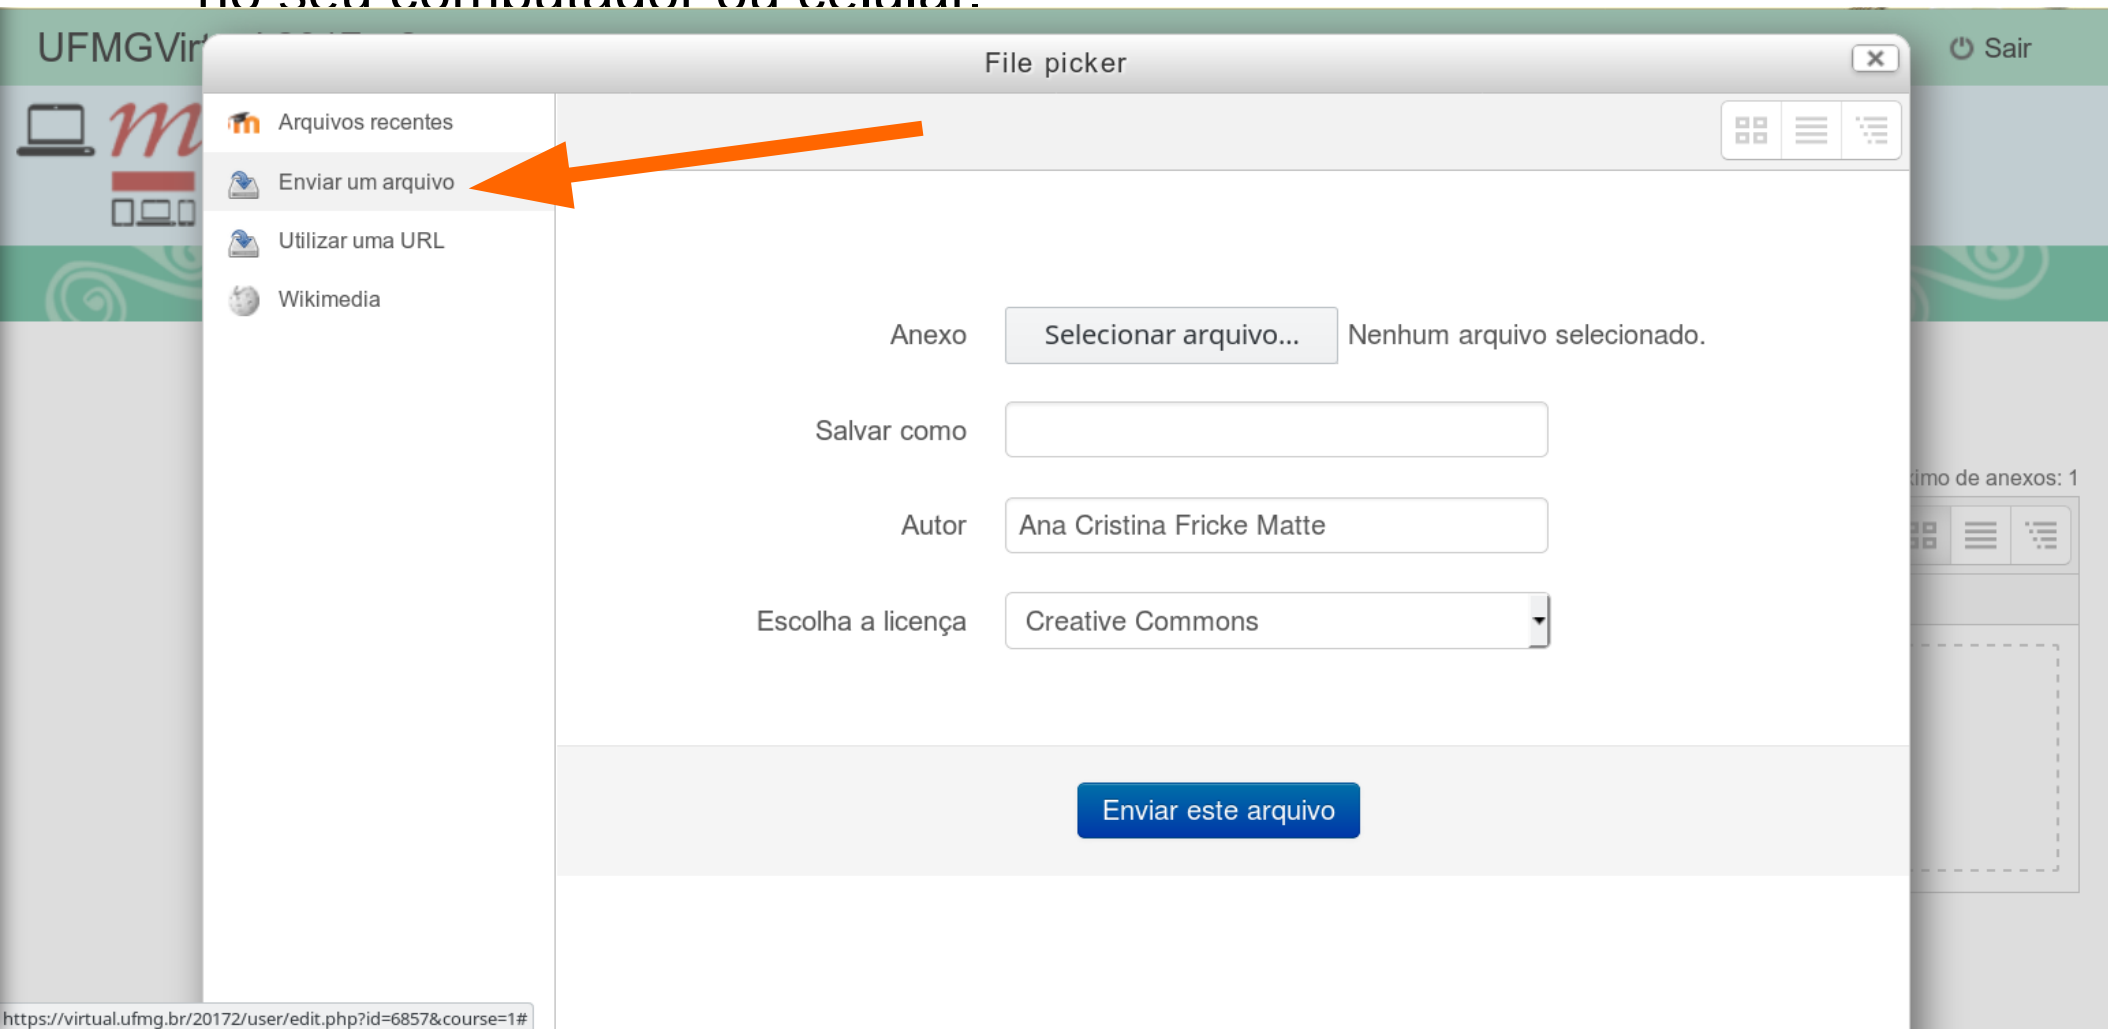

 Arquivos

Como mudar meu perfil no Moodle?

- Você pode incluir uma ou trocar a que já está lá, clicando no ícone no campo da caixa de upload.

UFMGVirtual 2017 - 2

Minhas turmas Calendário Perfil Notas Sair

 Ana Cristina Fricke Matte

Excluir

Nova imagem 

Tamanho máximo para novos arquivos: 2Gb, máximo de anexos: 1

 Adicionar...os

<https://virtual.ufmg.br/20172/user/edit.php?id=6857&course=1#>

Como mudar meu perfil no Moodle?

- Se a opção de selecionar arquivo não aparecer, como aparece na figura, clique em Enviar um arquivo. Escolha, então, o arquivo da foto no seu computador ou celular.

Como mudar meu perfil no Moodle?

- Nomes adicionais não são obrigatórios.